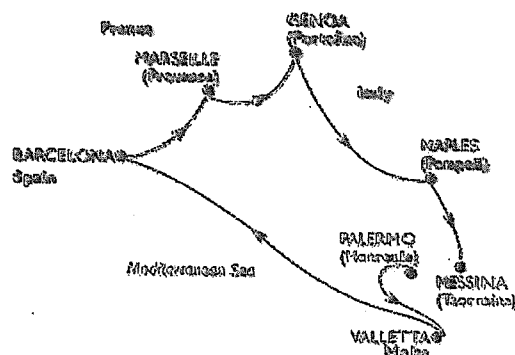

# CROCIERA NEL MEDITERRANEO OCCIDENTALE DA PALERMO 8 GIORNI 7 NOTTI

Le informazioni riportate potrebbero subire delle modifiche in base all'effettiva disponibilità di ormeggio in banchina.

Giorno	Data	Porto	Arrivo	Partenz
Mar	23/4/2024	Palermo (Monreale), Italia	-	17:00
Mer	24/4/2024	La Valletta, Malta	09:00	17:00
Gio	25/4/2024	Navigazione	-	-
Ven	26/4/2024	Barcellona, Spagna	08:00	18:00
Sab	27/4/2024	Marsiglia (Provenza), Francia	08:00	18:00
Dom	28/4/2024	Genova (Portofino), Italia	08:00	16:00
Lun	29/4/2024	Napoli (Pompei), Italia	13:00	20:00
Mar	30/4/2024	Messina (Taormina), Italia	09:00	-